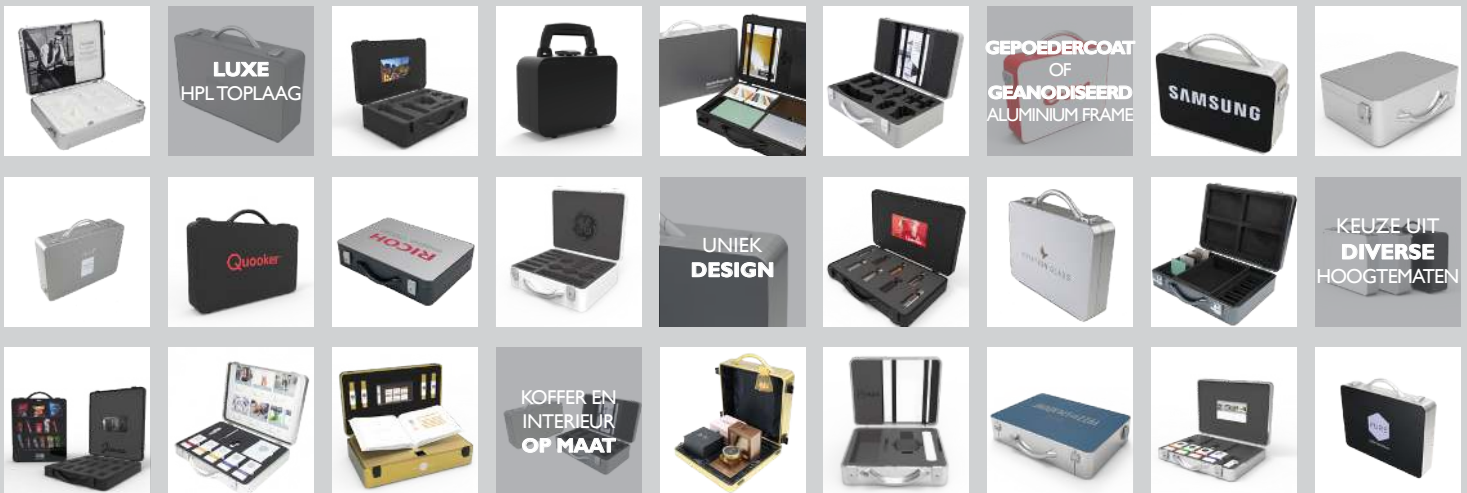

EDGE: the signature case

Met de EDGE komt u voor de dag. Wat u ook wilt presenteren. In een EDGE presenteert u uw producten professioneel en onderscheidend. Het gebogen aluminium profiel is uniek en zorgt voor de exclusieve uitstraling. Wilt u het aluminium profiel in een specifieke RAL kleur en de panelen in de kleur van uw huisstijl met uw logo erop gedrukt? Dat kan! Maar wat dacht u van een houtfineer toplaag in combinatie met aluminium profielen die er dankzij een poedercoating uitzien alsof ze van robuust blank staal zijn? Of een volledig mat zwarte koffer met uw logo erop?

Ook wat betreft het interieur denken wij graag met u mee. Een wit schuiminterieur om uw producten er echt uit te laten springen? Of een geïntegreerde videmodule in de deksel die automatisch uw presentatievideo afspeelt zodra u uw koffer opent? Het kan allemaal en we werken graag met u samen om uw producten centraal te stellen. Wat uw keuze ook is, de EDGE is altijd uniek, stijlvol, elegant en op maat voor uw presentaties.

EDGE

Gefken

Gefken zorgt voor oplossingen die perfect bij uw manier van werken passen. Oplossingsgericht maatwerk. Een uitgangspunt waar sinds 1959 niets aan veranderd is. Wellicht de reden dat Gefken, met eigen fabriek in Nederland, uitgegroeid is tot de Europese specialist op het gebied van maatwerk koffers en flightcases. Ons uitgebreide programma aluminium profielkoffers en flightcases, van Gefken Basic tot G2 Flightcases, biedt dan ook oplossingen voor elke branche en toepassing.

Of de oplossing nu als flightcase, presentatiekoffer, waterdichte kunststof koffer, soft case of trolley moet worden uitgevoerd, Gefken denkt met u mee. We komen altijd tot de beste oplossing om u te helpen presenteren, verpakken, transporteren, op locatie te werken en meer. Al onze producten maken werken makkelijker en efficiënter. Kom met de makers om de tafel zitten en ontdek dat de beste oplossingen verrassender zijn dan u denkt.